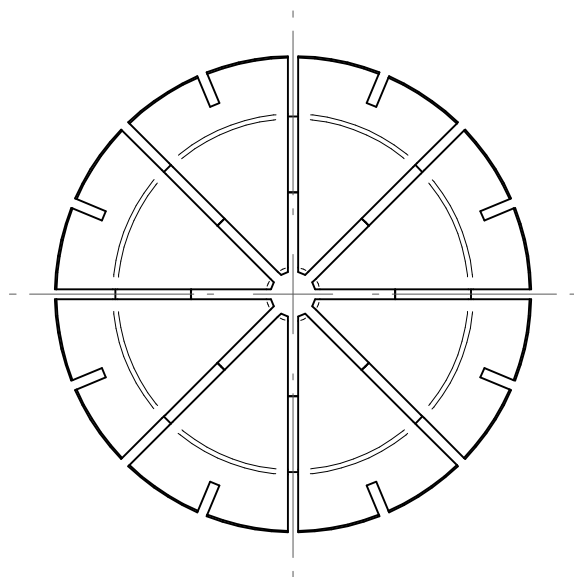

Swiss
Precision
Tools

REGO-FIX®

REGO-FIX AG
Obermattweg 60
4456 Tenniken / Switzerland

Phone +41 61 976 14 66
Fax +41 61 976 14 14
www.rego-fix.com

This is a non-controlled copy. All information given herein is subject to change without notice

The information given herein has been carefully checked and is believed to be correct. REGO-FIX, however, assumes no responsibility or liability for any errors, inaccuracies or omissions that may appear in this drawing

This document is subject to copyright laws. No part of this document may be reproduced or transmitted in any form or any means, electronic or mechanic, for any purpose, without the express written permission of REGO-FIX

Type : ER20
Part No. : 1120xxxxx
Date : 18.07.2014
Scale : 3:1